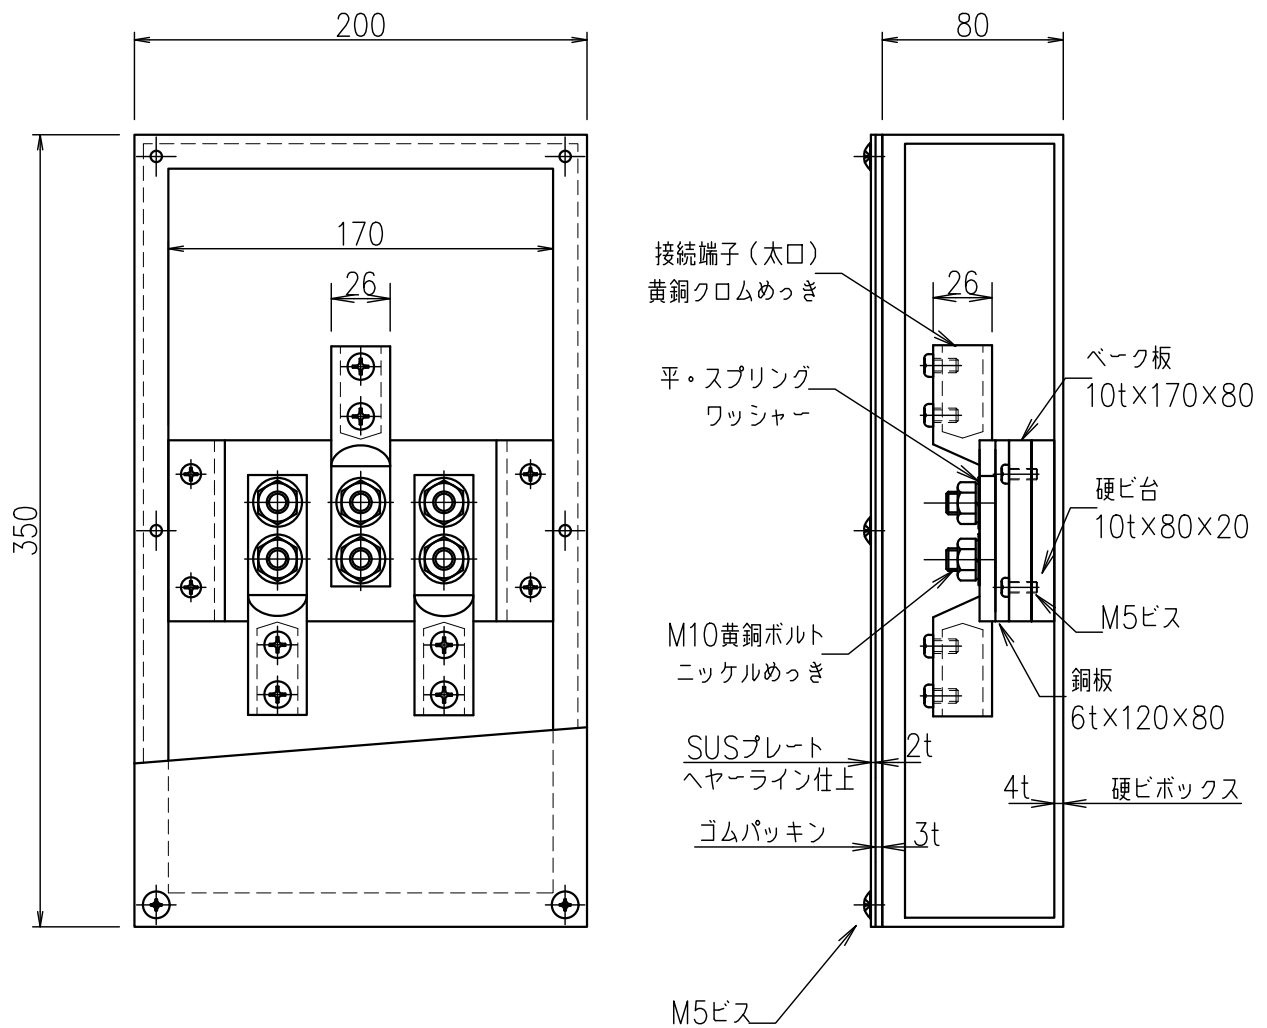

3端子BOX (深さ80mm)

JOB
DATE

No.

QQB0653

露出型 (硬ビ) PL (SUS) (太口)

NIPエンジニアリング株式会社

SCALE

NON

品番	旧品番	ボックス	プレート	接続端子	重量 kg
QQB0653	N3453-B	硬質ビニール	ステンレス	太口	3.6