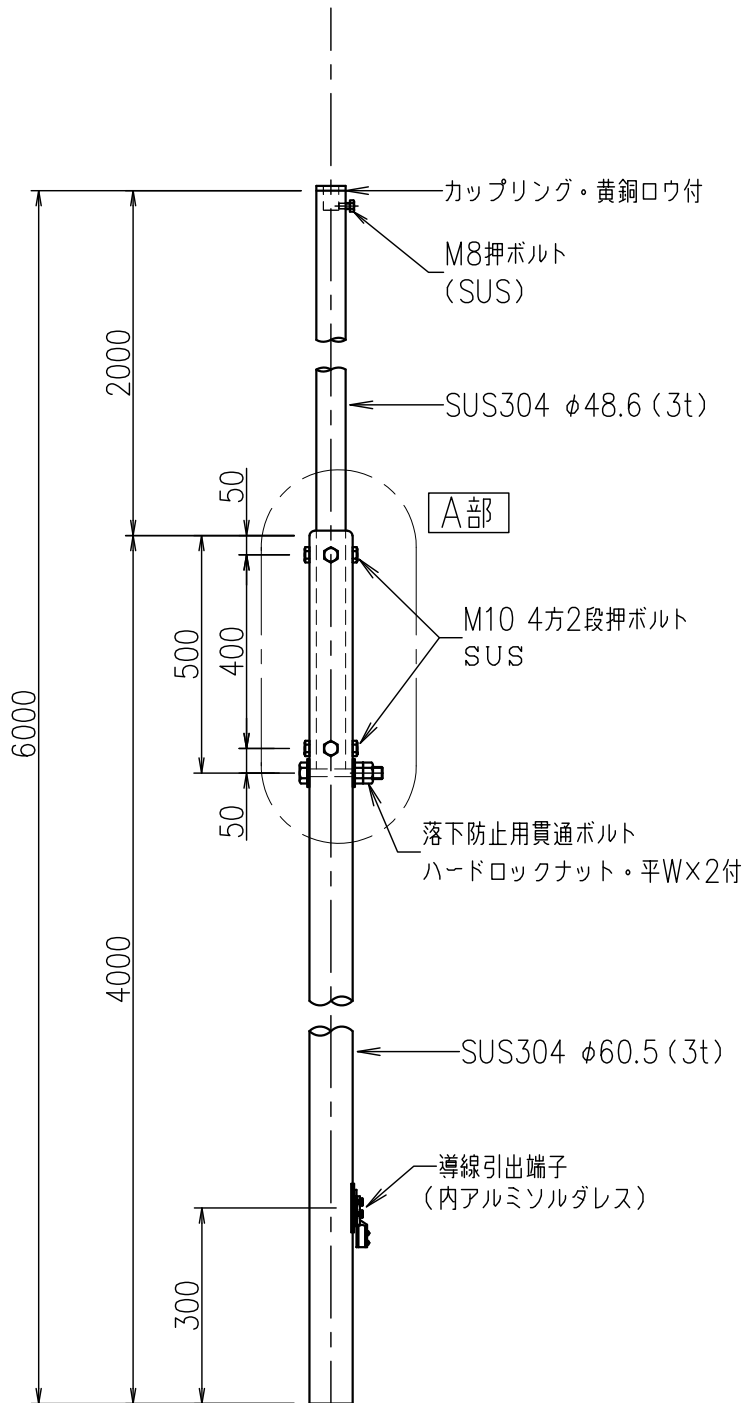

支持管（側壁型）

JOB  
DATE

No.  
CCBBBD020003

ステンレス管（SUS304）

NIPエンジニアリング株式会社

SCALE  
NON

A部 段継部詳細図