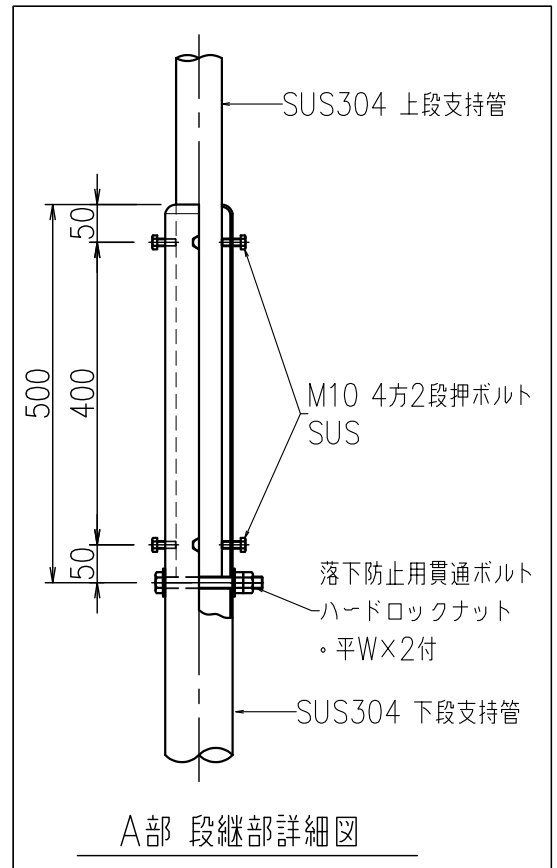

支持管（側壁型）

JOB  
DATE

No.  
CCBBBD020003

ステンレス管（SUS304）

NIPエンジニアリング株式会社

SCALE  
NON

A部 段継部詳細図