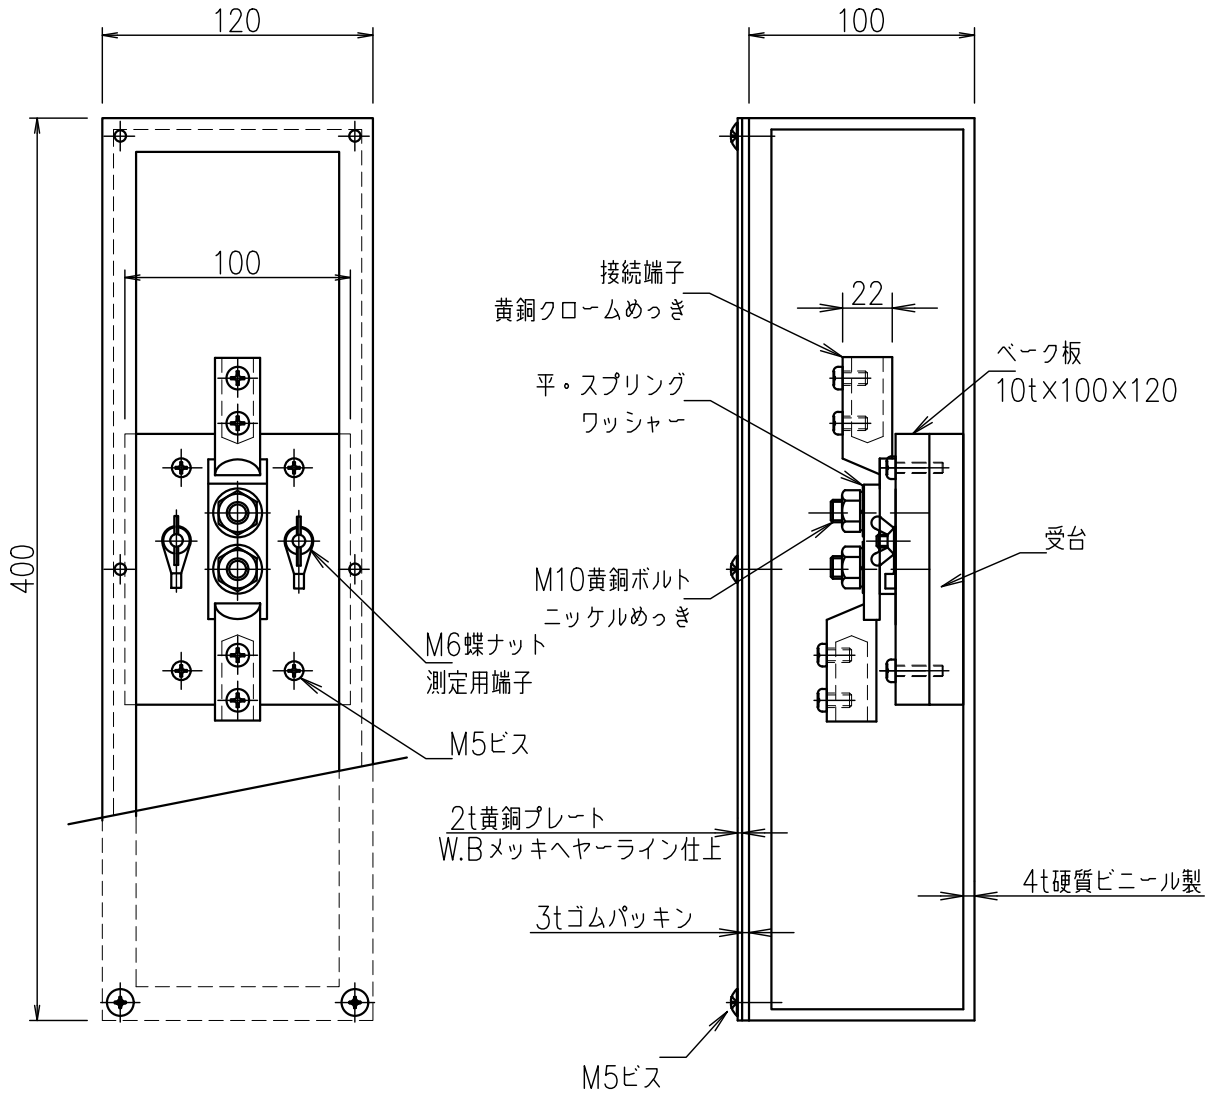

住宅・公団仕様 2端子BOXPC端子付

JOB  
DATE

No.

QQB1519

露出型(硬ビ)PL(黄銅)EC-121-7(D)

NIPエンジニアリング株式会社

SCALE

NON

品番	旧品番	ボックス	プレート	接続端子	重量 kg
QQB1519	N3559-A	硬質ビニール	黄銅	細口	3.7