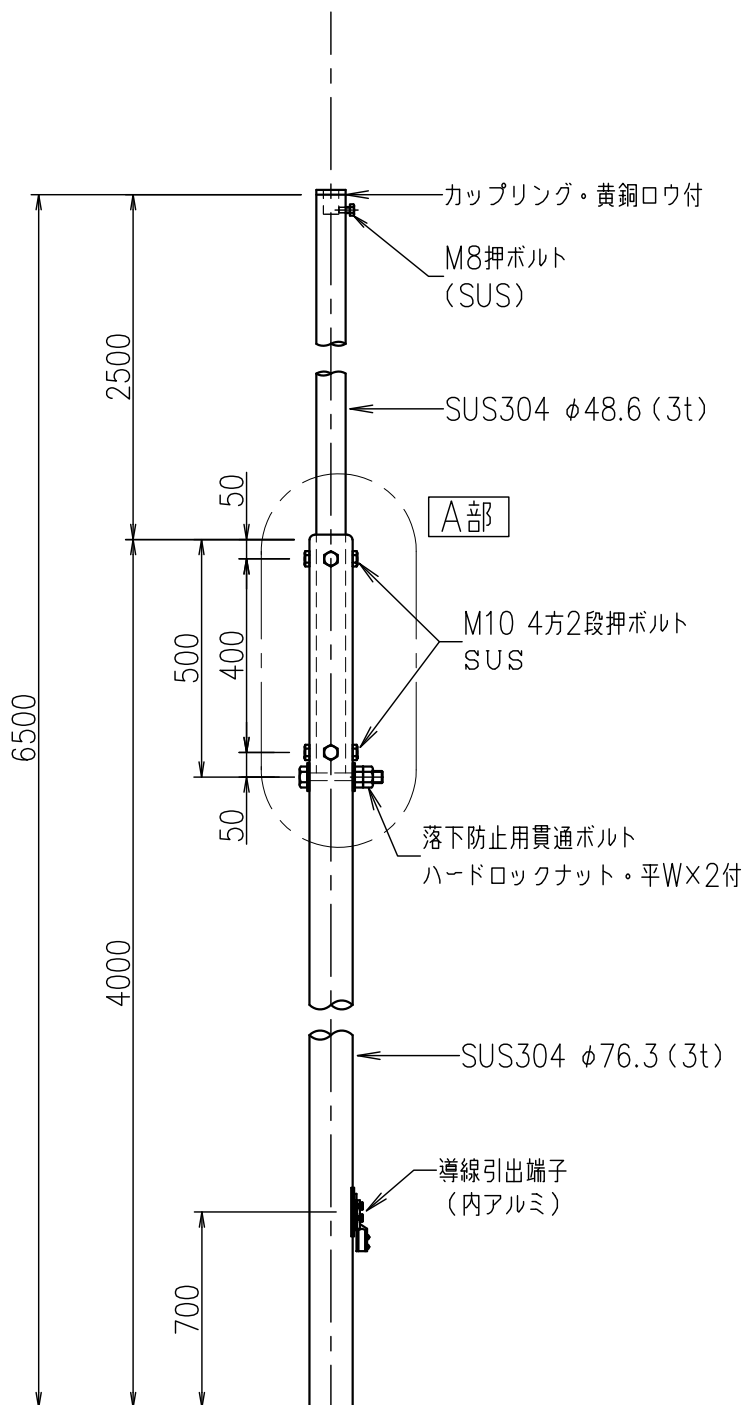

支持管 (自立型)

JOB
DATE

No.
CCBBAB020014

ステンレス管 (SUS304)

NIPエンジニアリング株式会社

SCALE
NON

A部 段継部詳細図