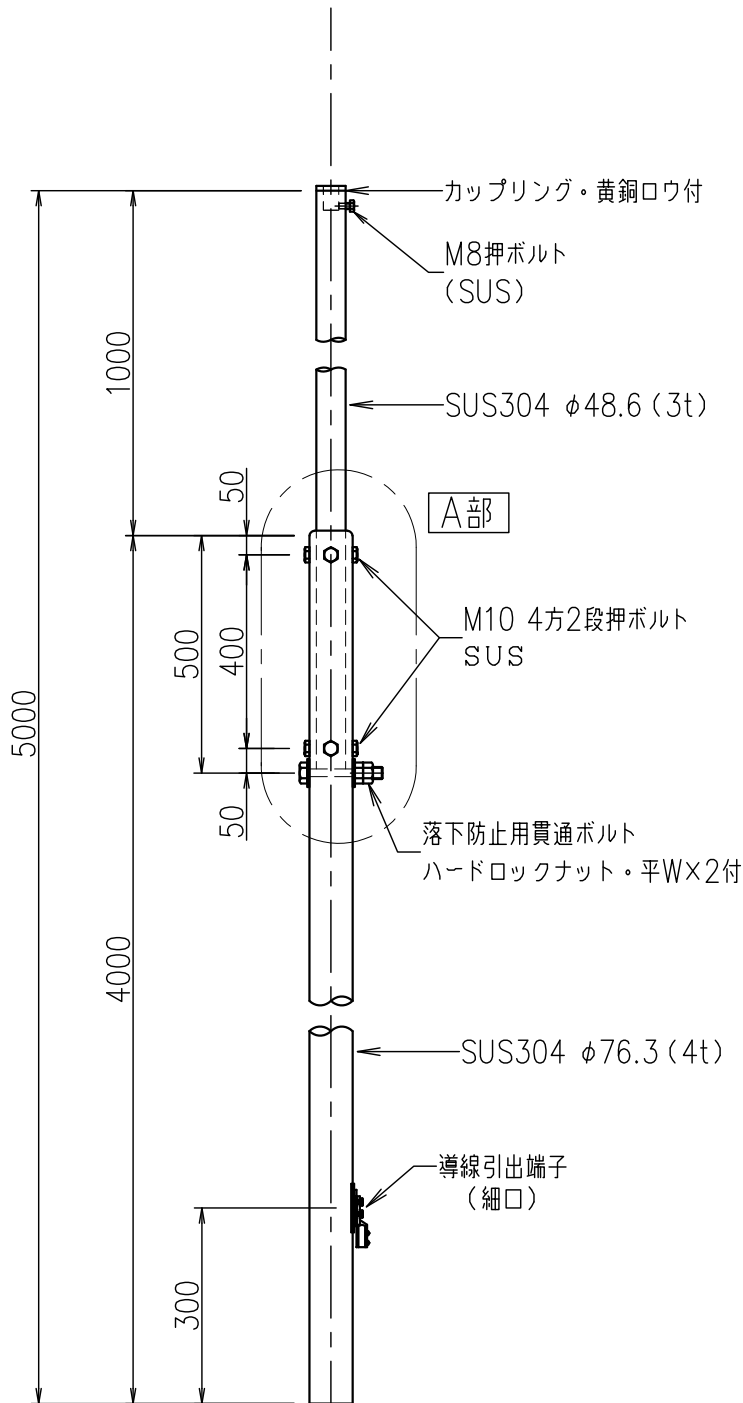

支持管（側壁型）

JOB
DATE

No.
CCBBBA020021

ステンレス管（SUS304）

NIPエンジニアリング株式会社

SCALE
NON

A部 段継部詳細図