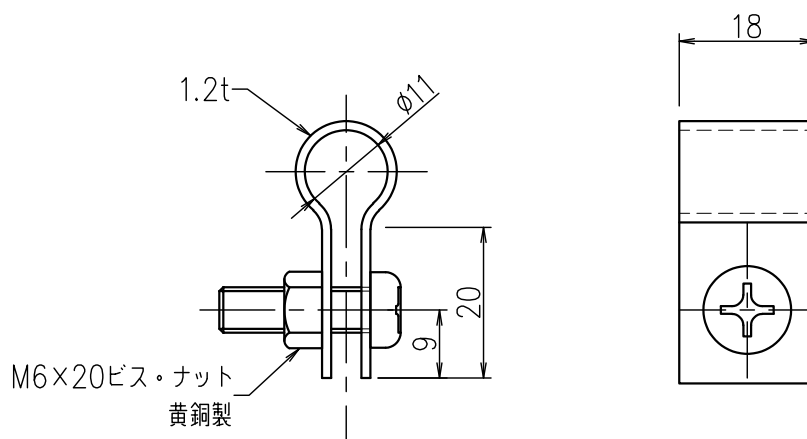

導線取付金物（黄銅）

JOB
DATE

No.
JJBDA0012

導線クリップ 2.0×13銅線用

NIPエンジニアリング株式会社

SCALE 1/1

品番	旧品番	使用鬼撚線	クリップ記号	重量 kg
JJBDA0012	N1401	2.0×13銅	B	0.02