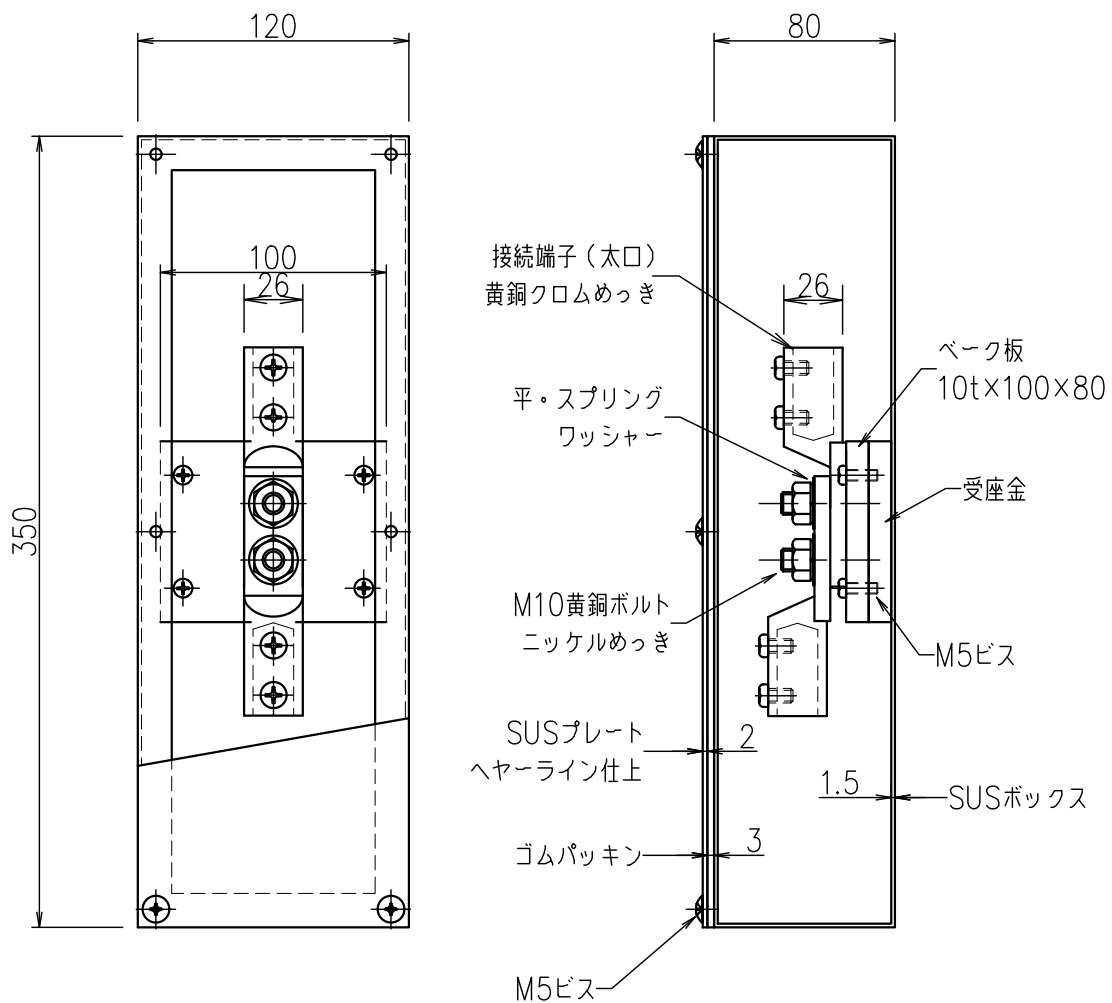

2端子BOX (深さ80mm)

JOB  
DATE

No.  
QQB0242

露出型 (SUS) PL (SUS) (太口)

NIPエンジニアリング株式会社

SCALE

NON

品番	旧品番	ボックス	プレート	接続端子	重量 kg
QQB0242	N3394-B	ステンレス	ステンレス	太口	2.8