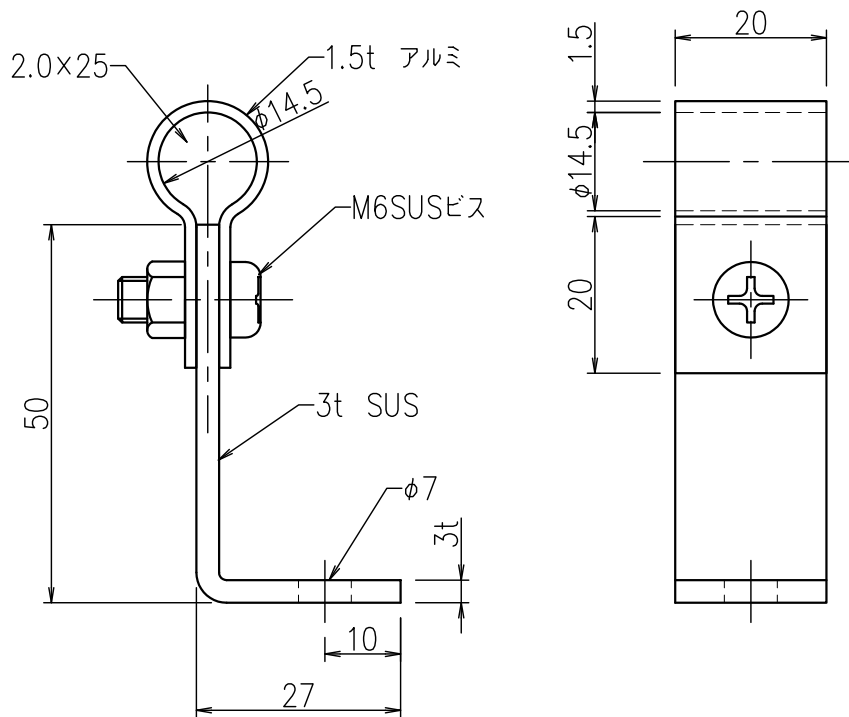

導線取付金物 (アルミ、SUS)

JOB  
DATE

No.  
JJBEA0304

L型 (SUS) 2.0×25

NIPエンジニアリング株式会社

SCALE  
1/1

品番	旧品番	使用鬼撚線	重量 kg
JJBEA0304	-	2.0×25アルミ	0.045