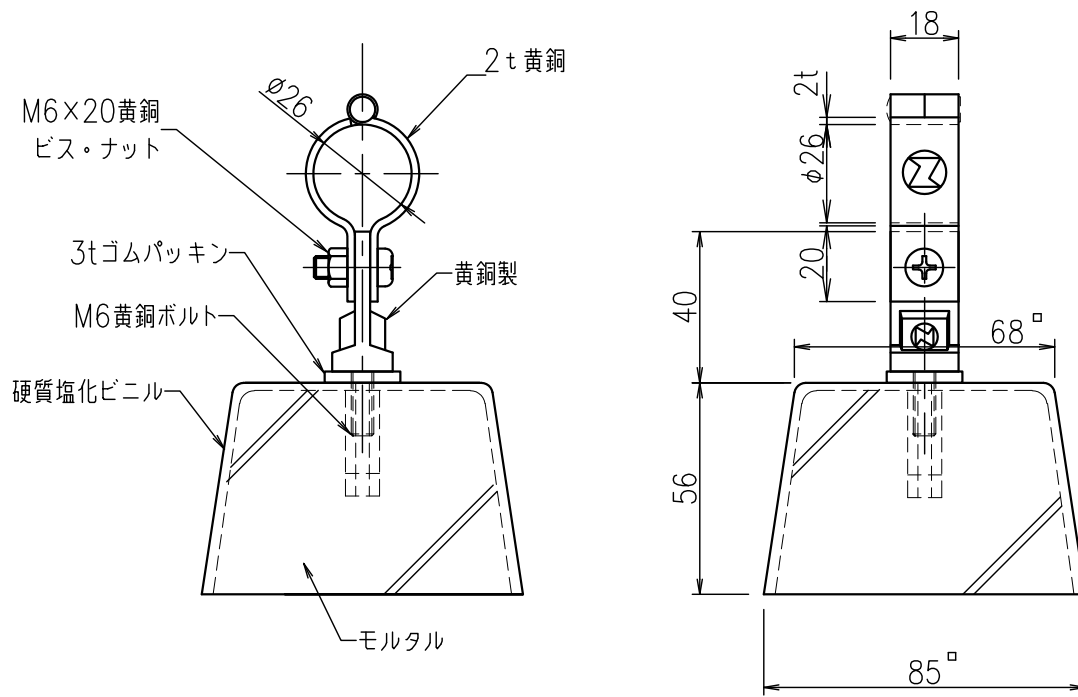

保護管取付金物

JOB
DATE

No.
MMB2203

Pブロック付 VE22用

NIPエンジニアリング株式会社

SCALE
1/2

品番	旧品番	使用VE管	重量 kg
MMB2203	-	VE22	0.719