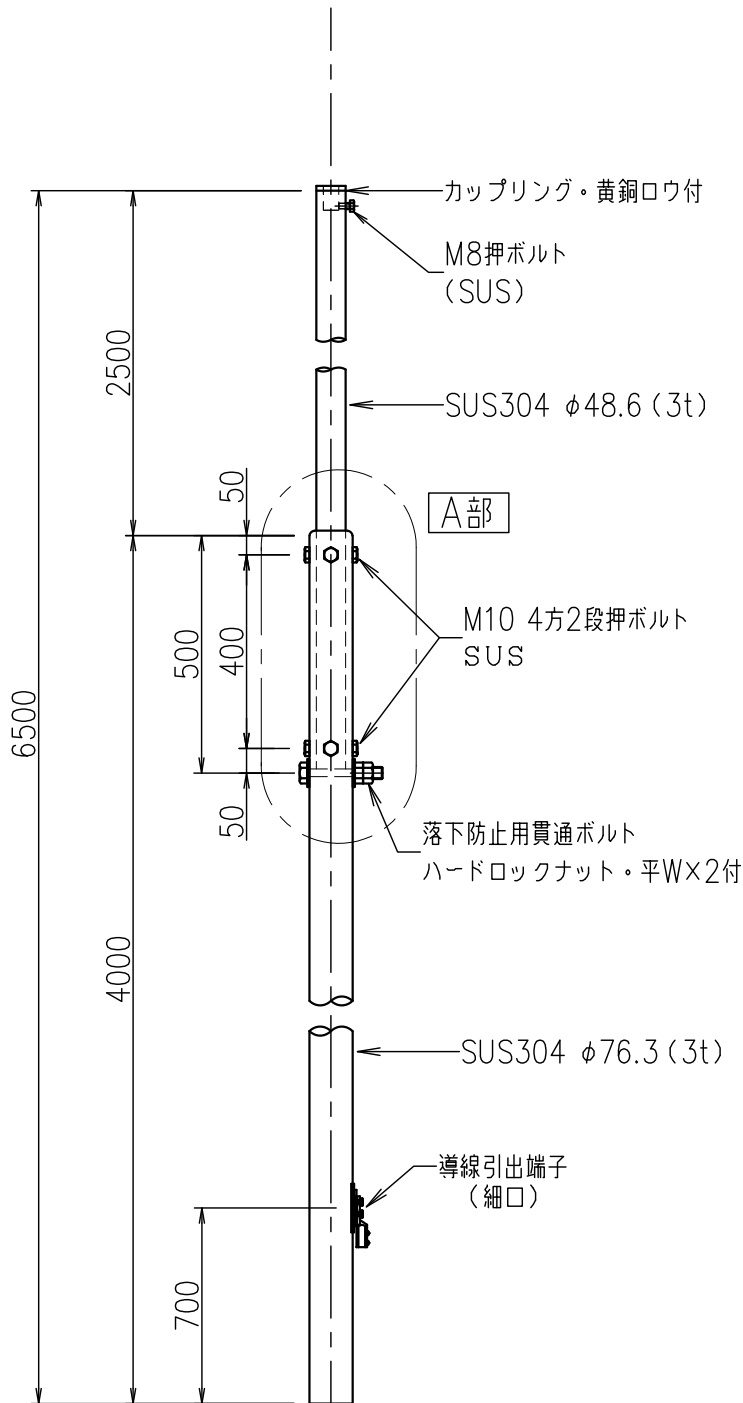

支持管 (自立型)

JOB
DATE

No.
CCBBAA020014

ステンレス管 (SUS304)

NIPエンジニアリング株式会社

SCALE
NON

A部 段継部詳細図