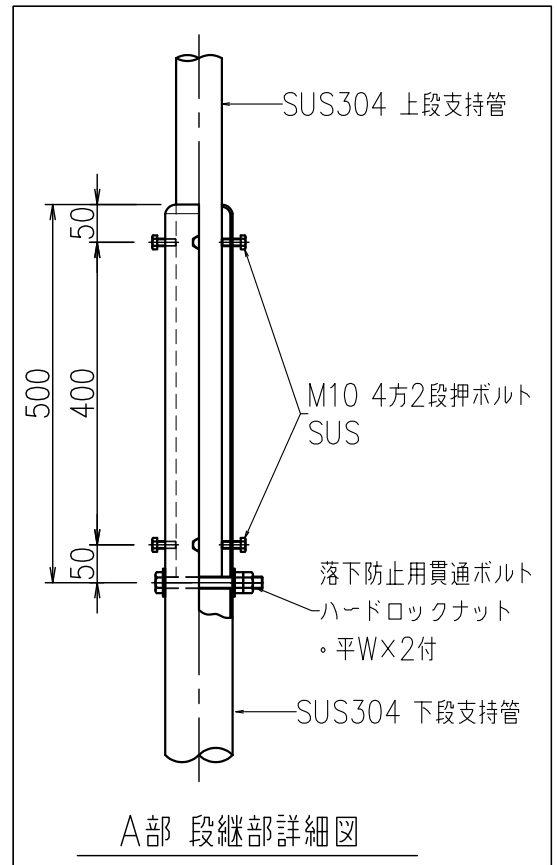

支持管 (自立型)

JOB
DATE

No.
CCBBAA020014

ステンレス管 (SUS304)

NIPエンジニアリング株式会社

SCALE
NON

A部 段継部詳細図