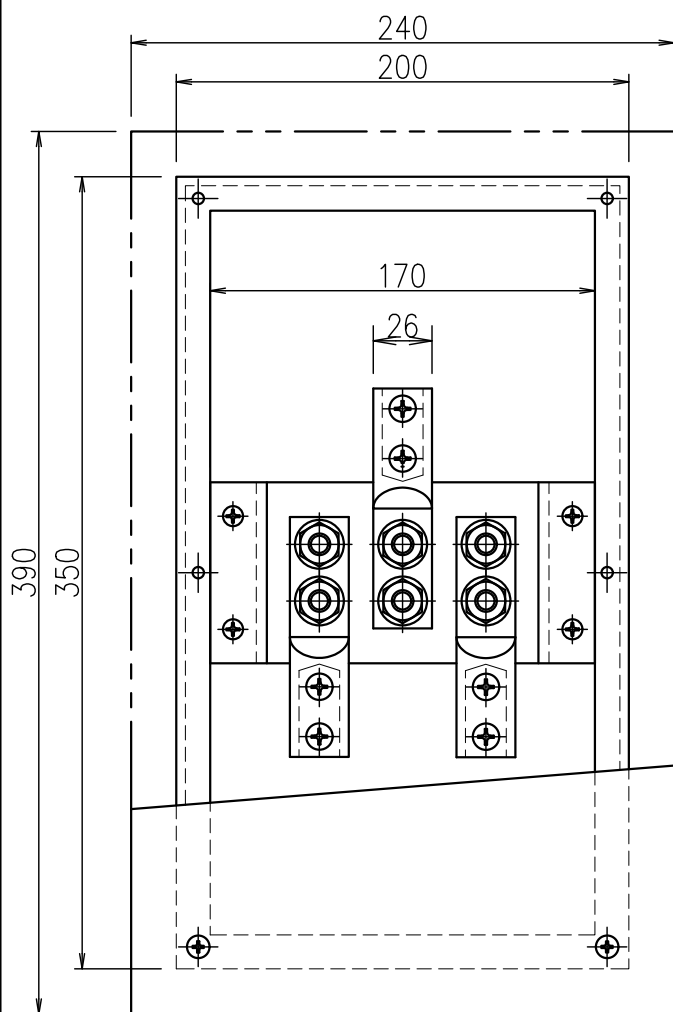

3端子BOX (深さ80mm)

JOB
DATE

No.
QQB0636

埋込型 (硬ビ) PL (硬ビ) (太口)

NIPエンジニアリング株式会社

SCALE
NON

品番	旧品番	ボックス	プレート	接続端子	重量 kg
QQB0636	N3460-B	硬質ビニール	硬質ビニール	太口	3.1