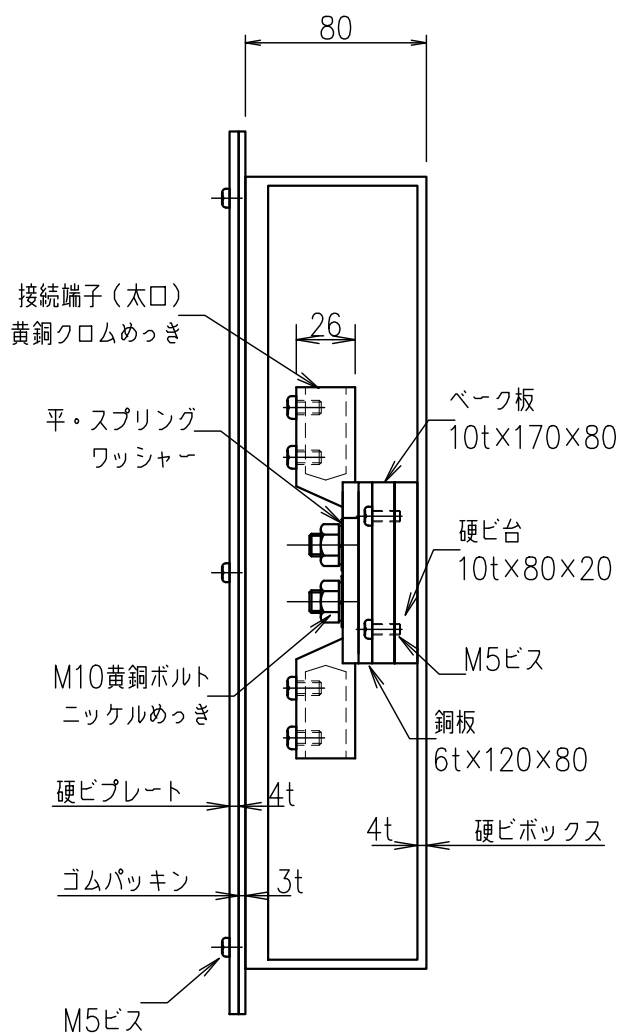

3端子BOX (深さ80mm)

JOB
DATE

No.
QQB0636

埋込型 (硬ビ) PL (硬ビ) (太口)

NIPエンジニアリング株式会社

SCALE
NON

品番	旧品番	ボックス	プレート	接続端子	重量 kg
QQB0636	N3460-B	硬質ビニール	硬質ビニール	太口	3.1