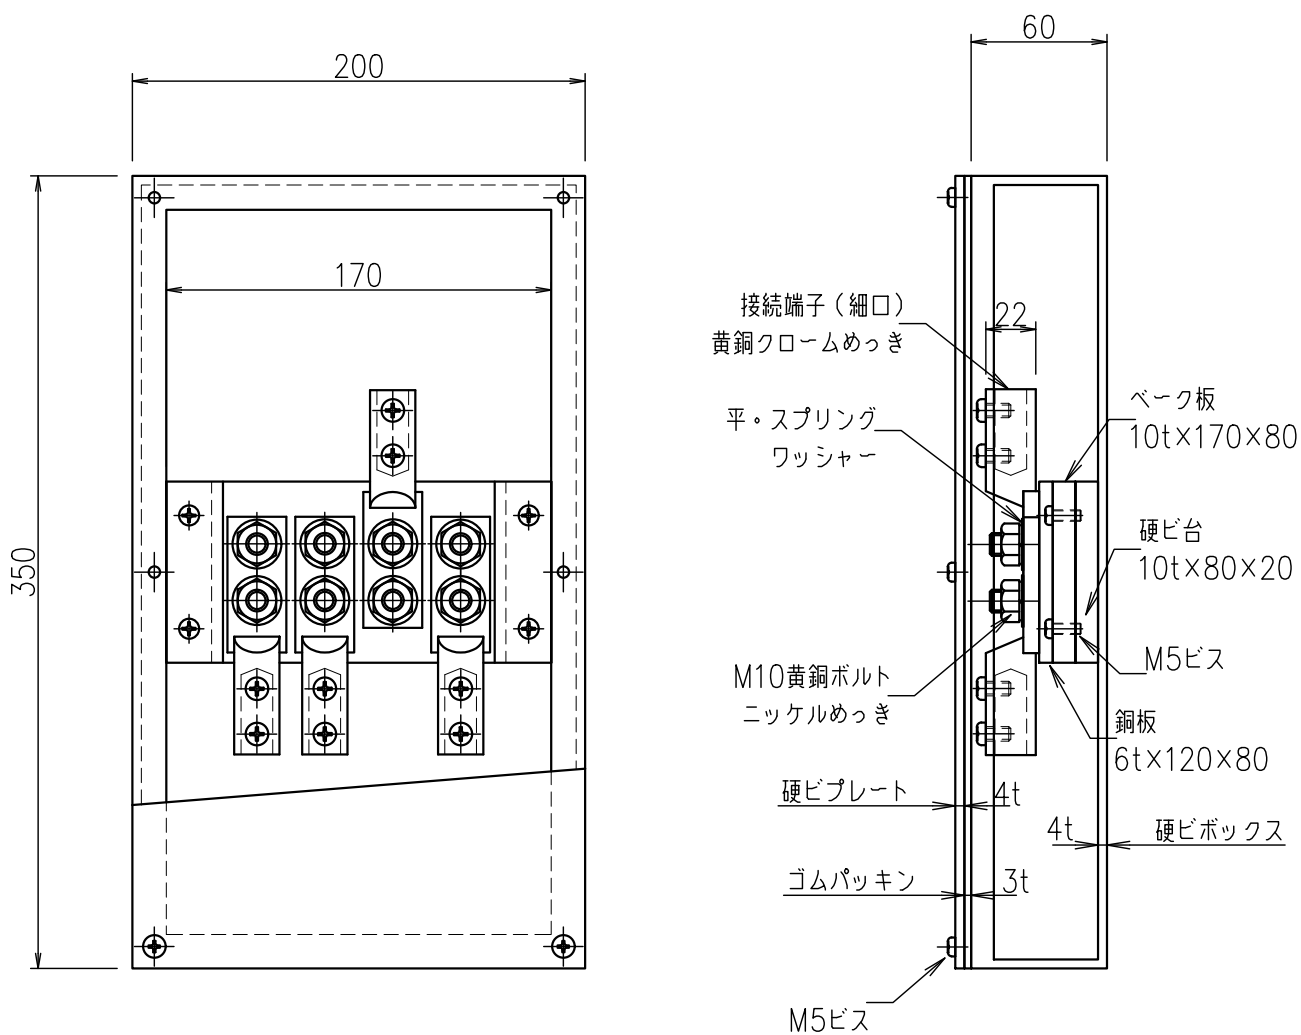

4端子BOX (深さ60mm)

JOB
DATE

No.

QQB0849

露出型 (硬ビ) PL (硬ビ) (細口)

NIPエンジニアリング株式会社

SCALE

NON

品番	旧品番	ボックス	プレート	接続端子	重量 kg
QQB0849	N3470-A	硬質ビニール	硬質ビニール	細口	2.9