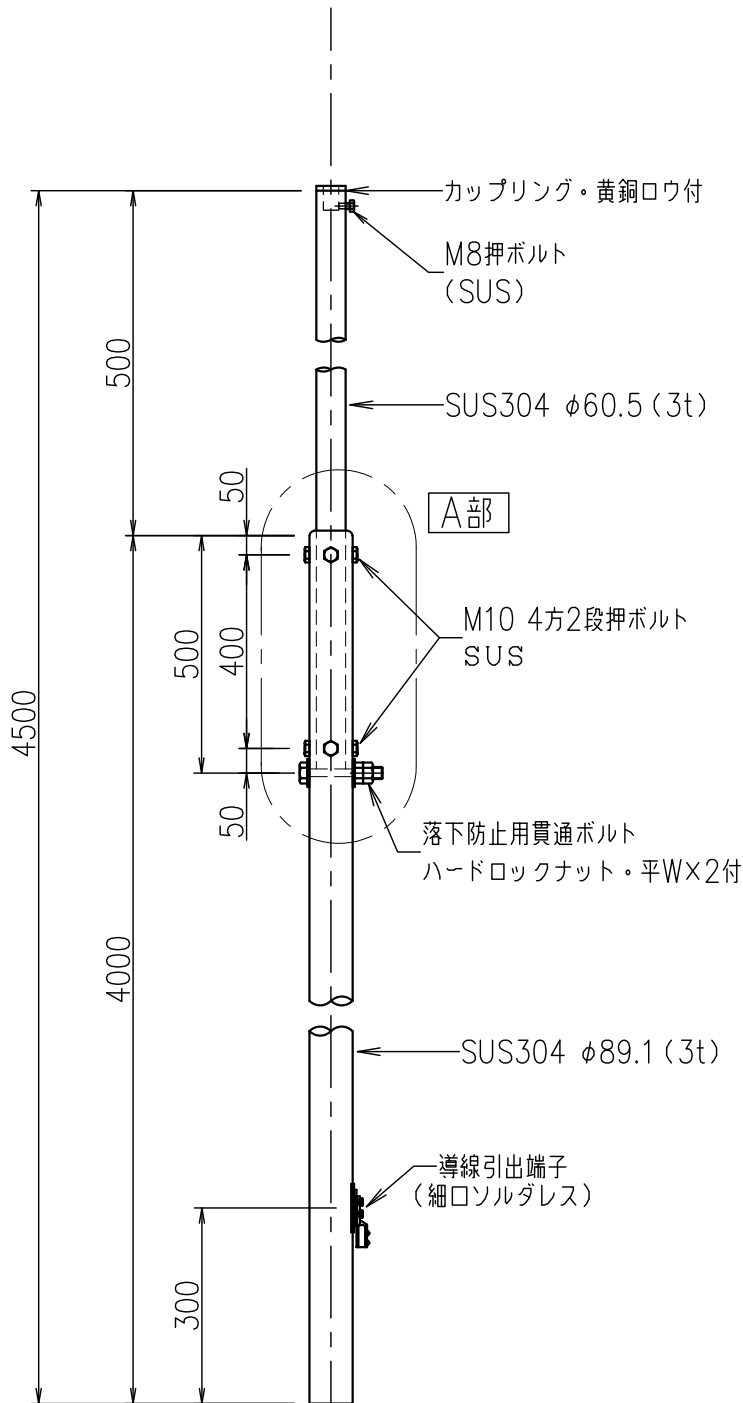

支持管（側壁型）

JOB
DATE

No.
CCBBBC020040

ステンレス管（SUS304）

NIPエンジニアリング株式会社

SCALE
NON

A部 段継部詳細図