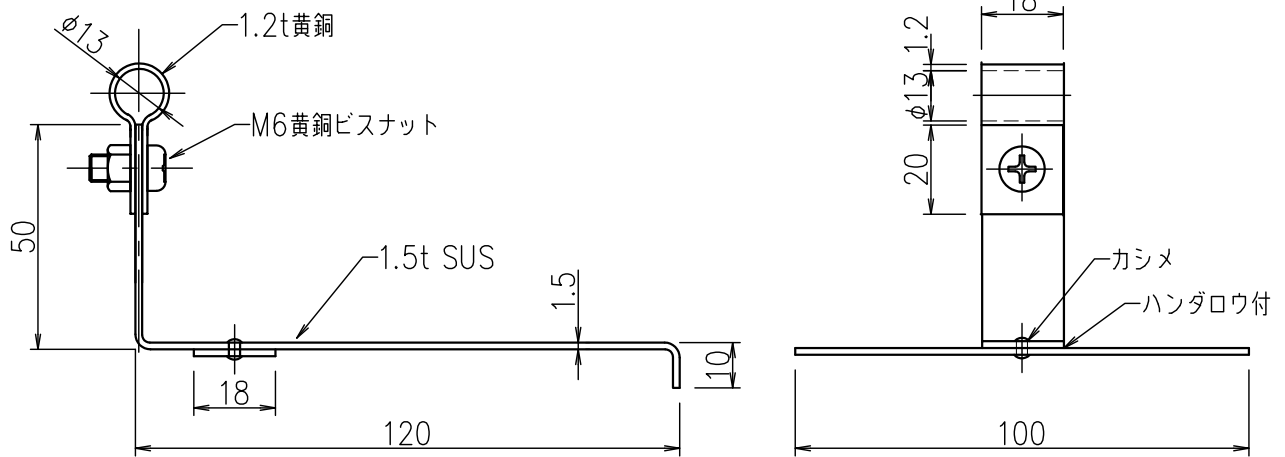

導線取付金物（黄銅、SUS）

JOB
DATE

No.
JJBDA3103

瓦屋根用 2.0×19銅線用

NIPエンジニアリング株式会社

SCALE
NON

品番	旧品番	使用鬼撚線	重量 kg
JJBDA3103	N1509-C	2.0×19銅	0.082