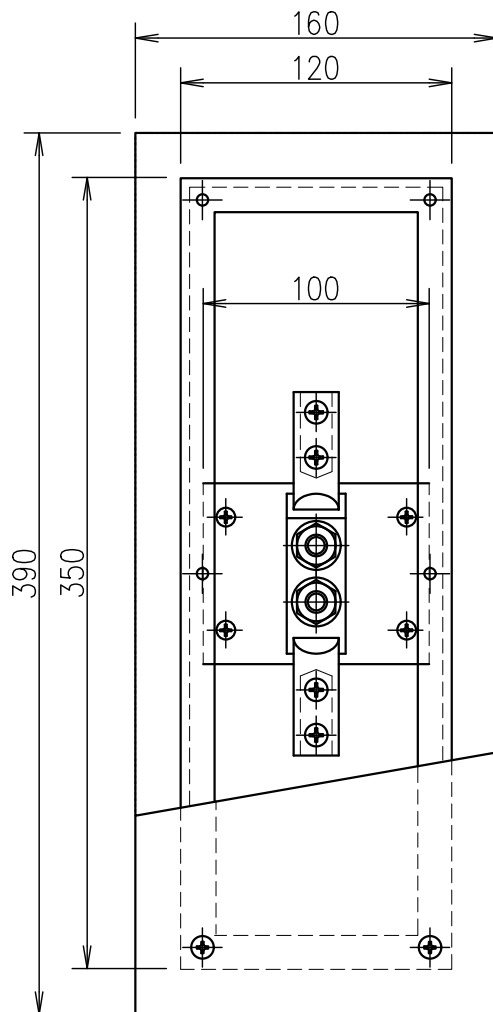

2端子BOX (深さ80mm)

JOB
DATE

No.

QQB0240

埋込型 (硬ビ) PL (硬ビ) (細口)

NIPエンジニアリング株式会社

SCALE

NON

品番	旧品番	ボックス	プレート	接続端子	重量 kg
QQB0240	N3400-A	硬質ビニール	硬質ビニール	細口	1.8