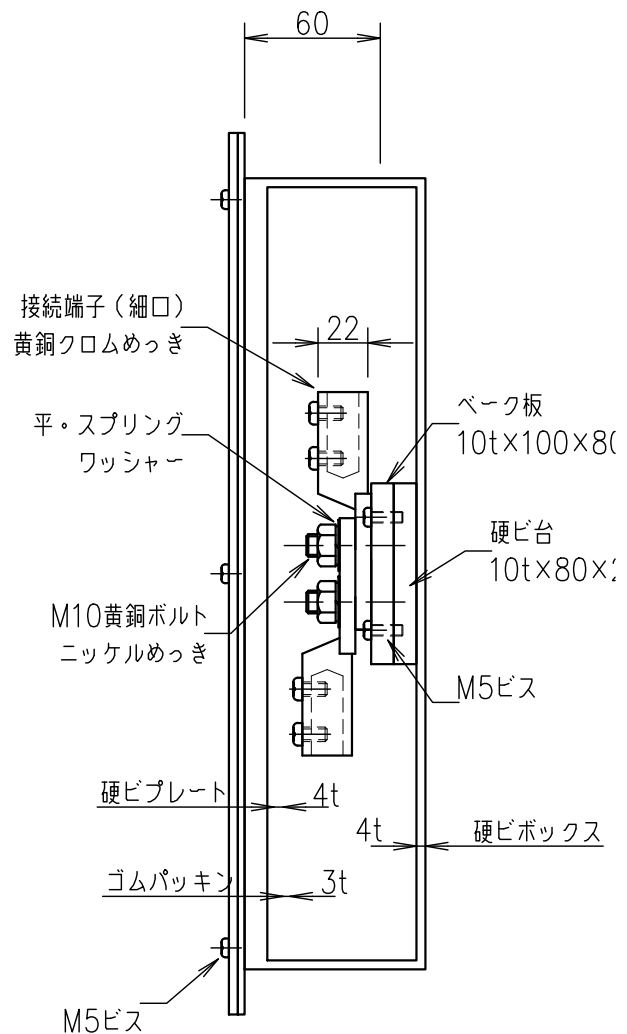

2端子BOX (深さ80mm)

JOB
DATE

No.

QQB0240

埋込型 (硬ビ) PL (硬ビ) (細口)

NIPエンジニアリング株式会社

SCALE

NON

品番	旧品番	ボックス	プレート	接続端子	重量 kg
QQB0240	N3400-A	硬質ビニール	硬質ビニール	細口	1.8