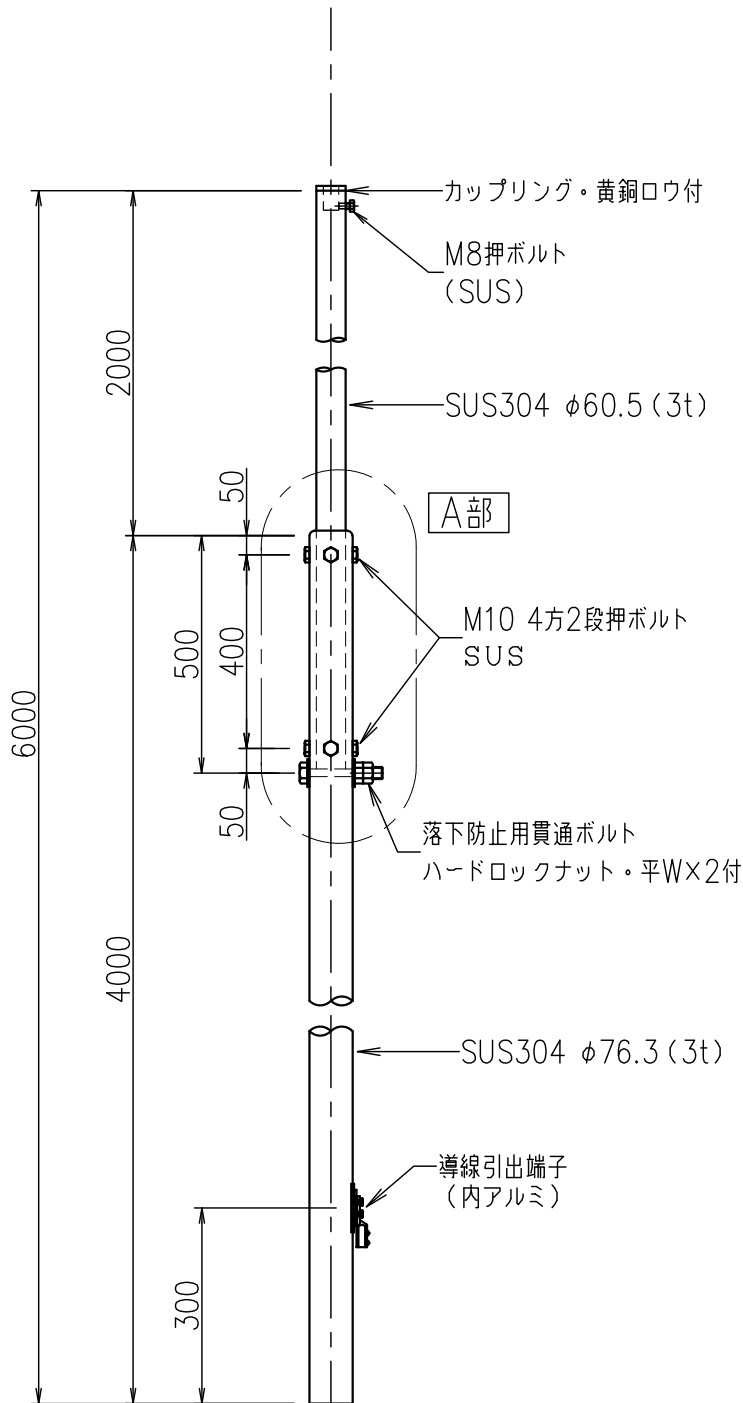

支持管（側壁型）

JOB  
DATE

No.  
CCBBBB020033

ステンレス管（SUS304）

NIPエンジニアリング株式会社

SCALE  
NON

A部 段継部詳細図