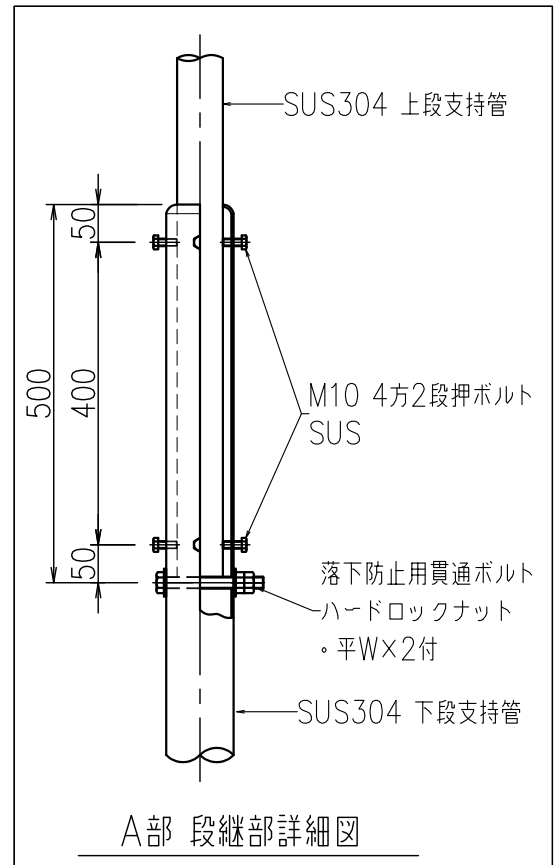

支持管（側壁型）

JOB  
DATE

No.  
CCBBBB020033

ステンレス管（SUS304）

NIPエンジニアリング株式会社

SCALE  
NON

A部 段継部詳細図