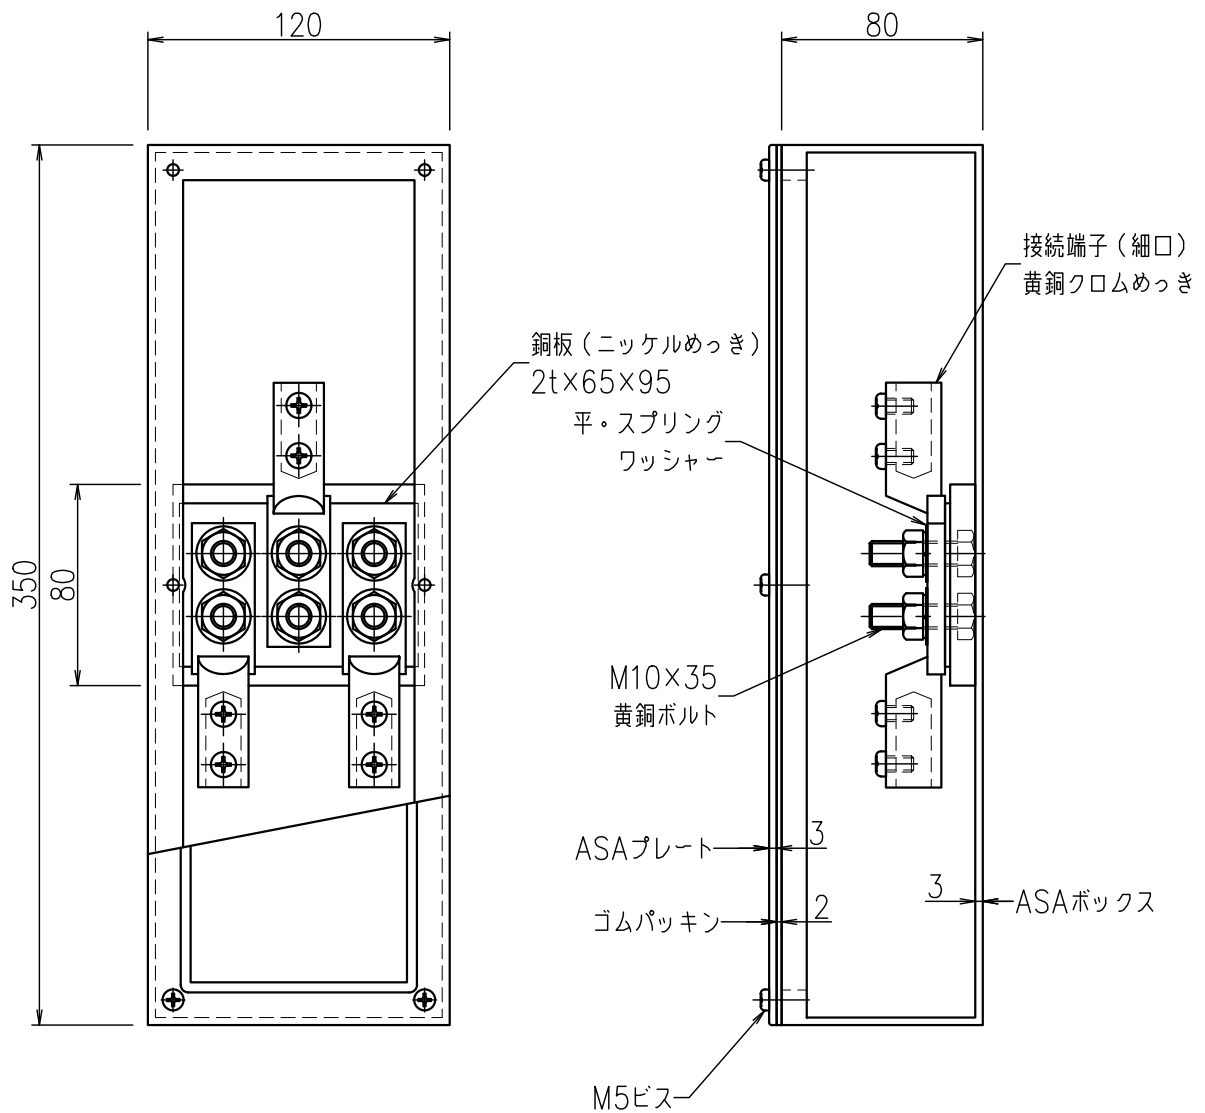

3端子BOX (深さ80mm)

JOB
DATE

No.
QQB3600

露出型 (樹脂) PL (樹脂) (細口)

NIPエンジニアリング株式会社

SCALE
1/3

品番	旧品番	ボックス	プレート	接続端子	重量 kg
QQB3600	-	ASA樹脂	ASA樹脂	細口	1.5