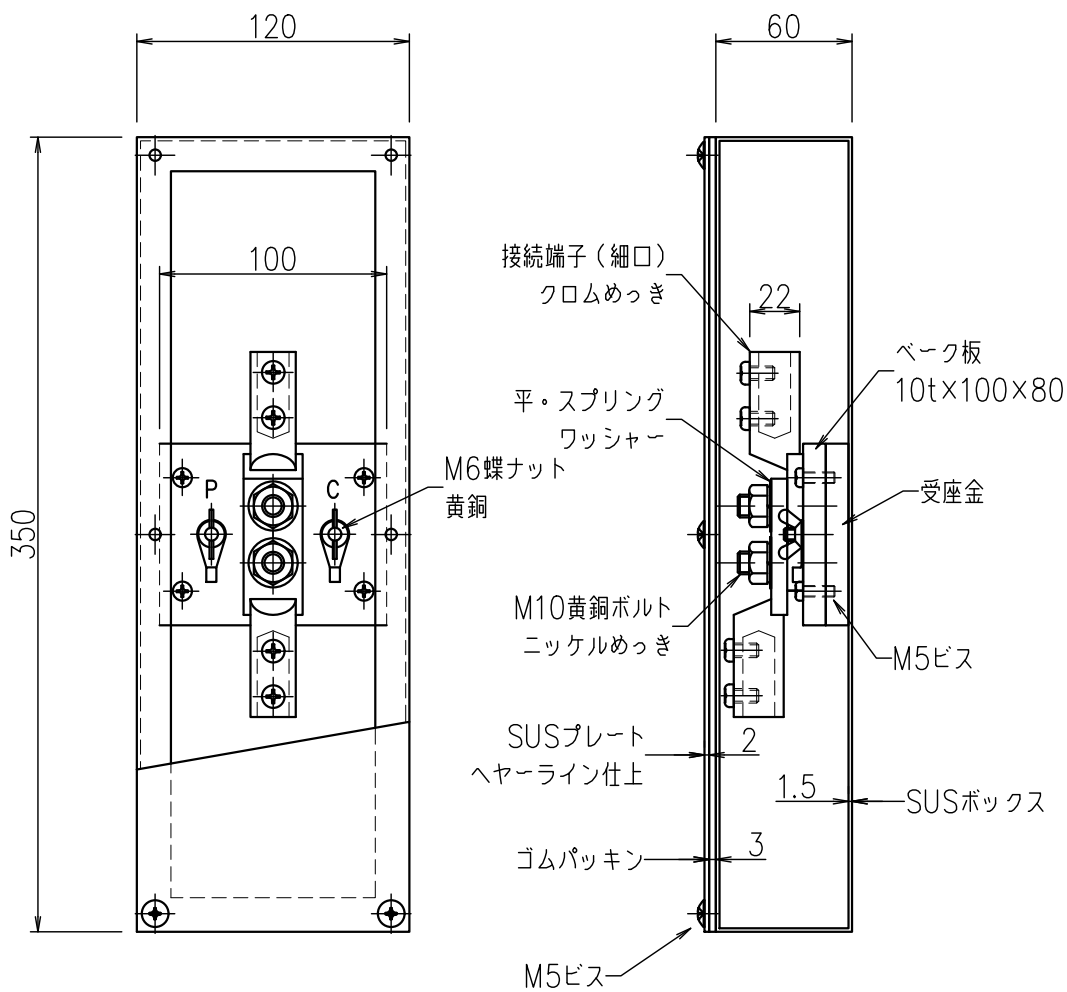

2端子BOXPC端子付（深さ60mm）

JOB
DATE

No.
QQB0339

露出型（SUS）PL（SUS）（細口）

NIPエンジニアリング株式会社

SCALE
NON

品番	旧品番	ボックス	プレート	接続端子	重量 kg
QQB0339	N3374-A	ステンレス	ステンレス	細口	2.5