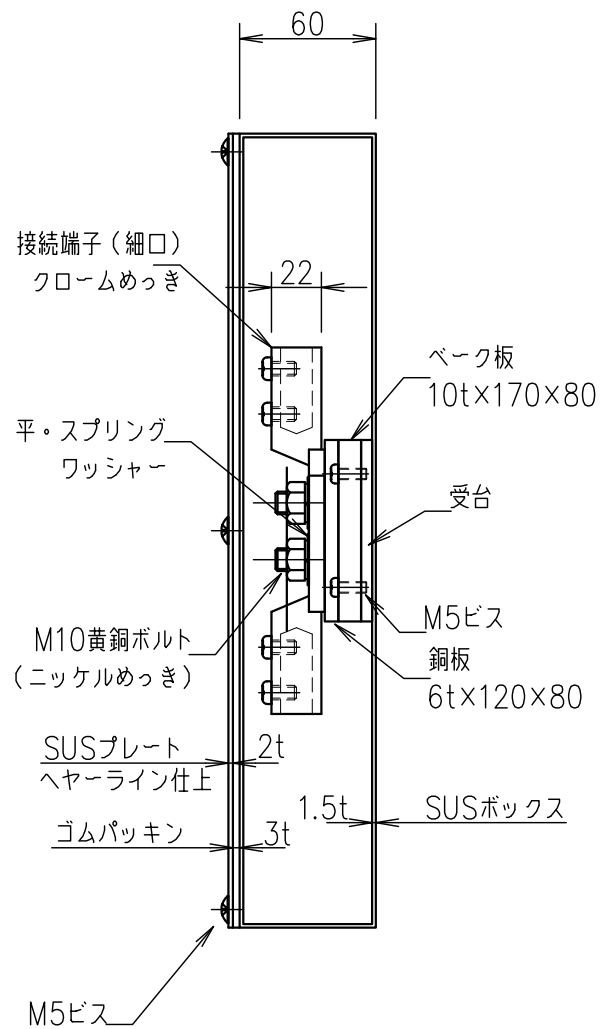

4端子BOX (深さ60mm)

JOB
DATE

No.

QQB0833

露出型 (SUS) PL (SUS) (細口)

NIPエンジニアリング株式会社

SCALE

NON

品番	旧品番	ボックス	プレート	接続端子	重量 kg
QQB0833	N3474-A	ステンレス	ステンレス	細口	3.6