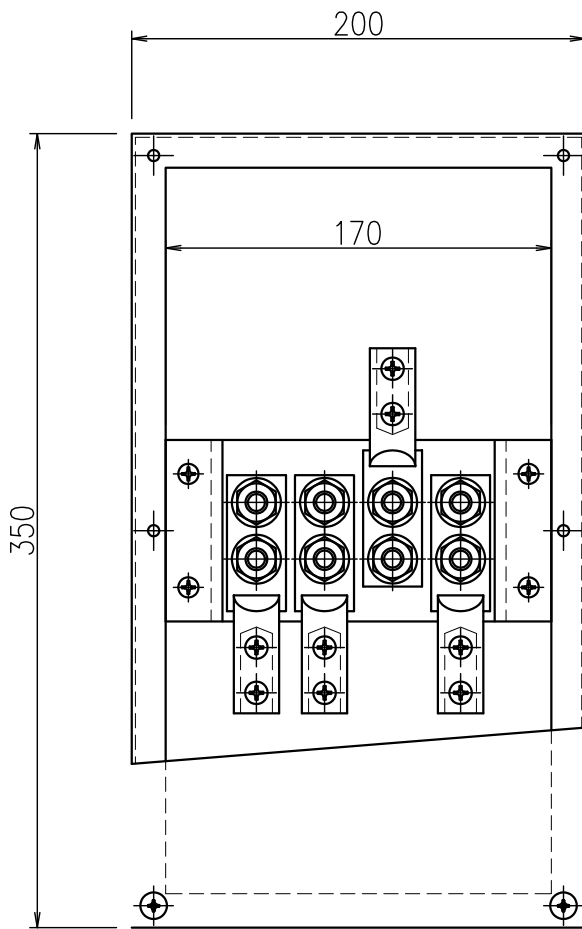

4端子BOX (深さ60mm)

JOB
DATE

No.

QQB0833

露出型 (SUS) PL (SUS) (細口)

NIPエンジニアリング株式会社

SCALE

NON

品番	旧品番	ボックス	プレート	接続端子	重量 kg
QQB0833	N3474-A	ステンレス	ステンレス	細口	3.6