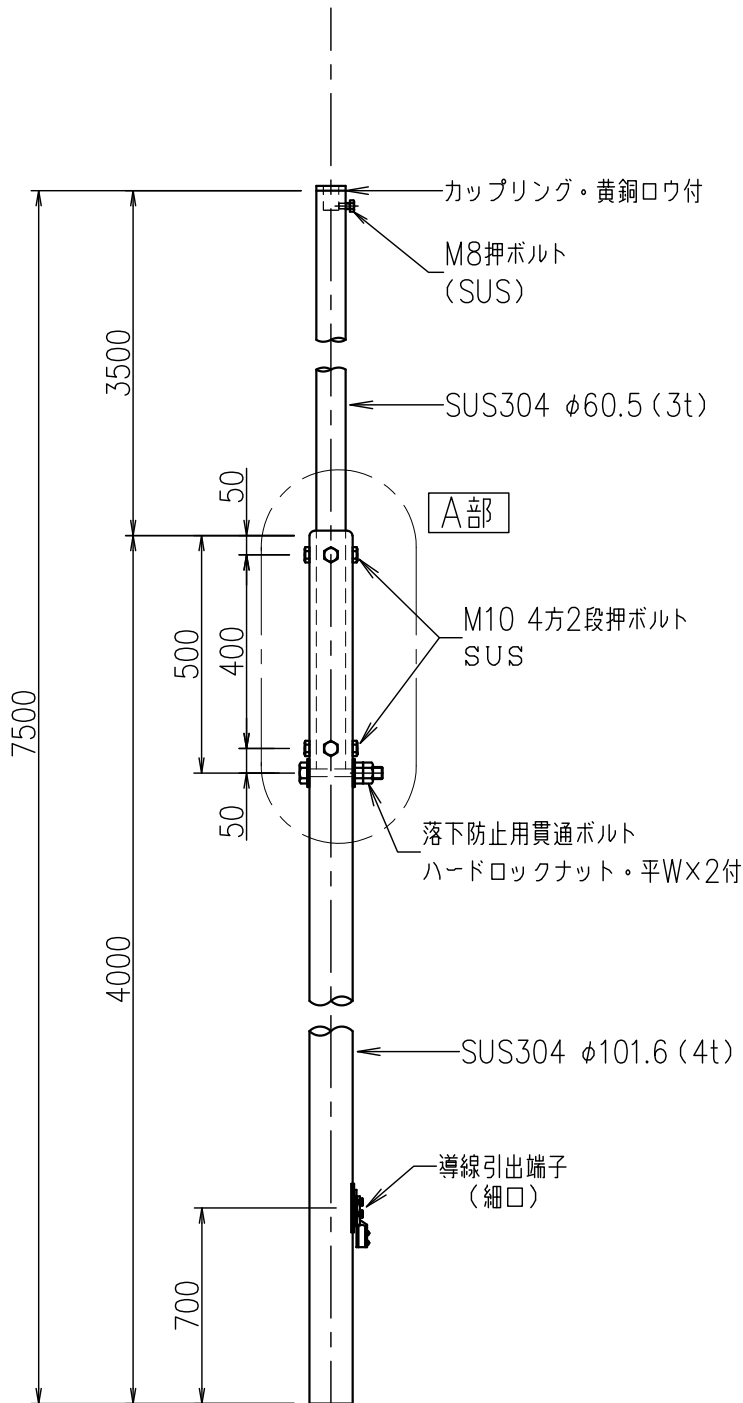

支持管 (自立型)

JOB
DATE

No.
CCBBAA020076

ステンレス管 (SUS304)

NIPエンジニアリング株式会社

SCALE
NON

A部 段継部詳細図