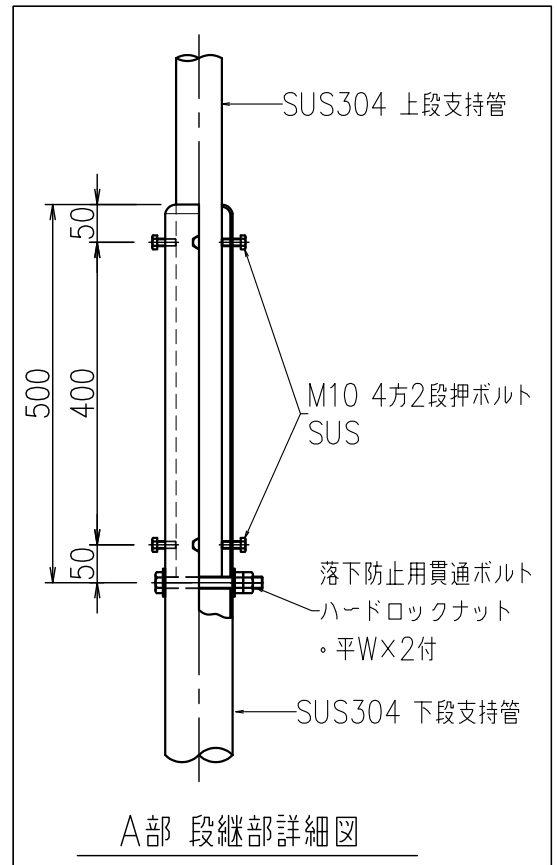

支持管 (自立型)

JOB  
DATE

No.  
CCBBAA020073

ステンレス管 (SUS304)

NIPエンジニアリング株式会社

SCALE  
NON

A部 段継部詳細図