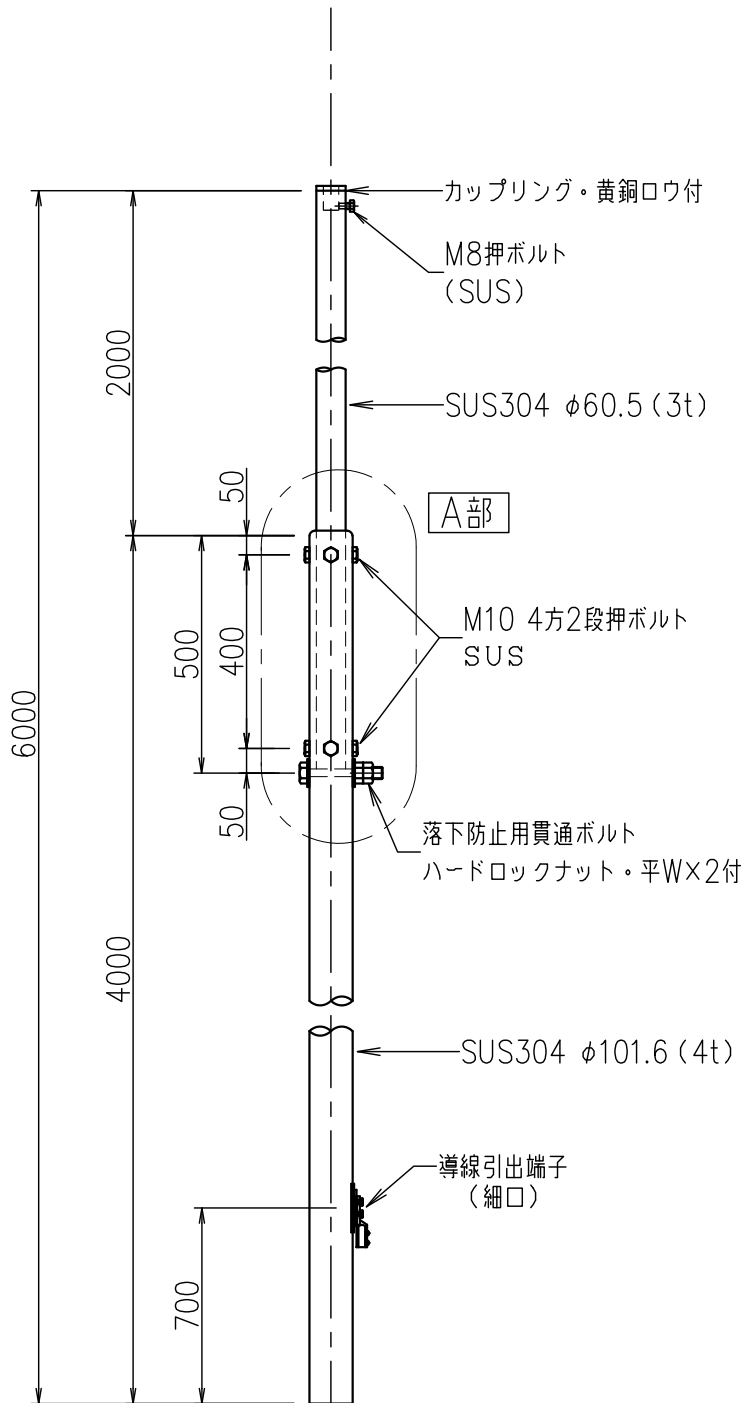

支持管 (自立型)

JOB  
DATE

No.  
CCBBAA020073

ステンレス管 (SUS304)

NIPエンジニアリング株式会社

SCALE  
NON

A部 段継部詳細図