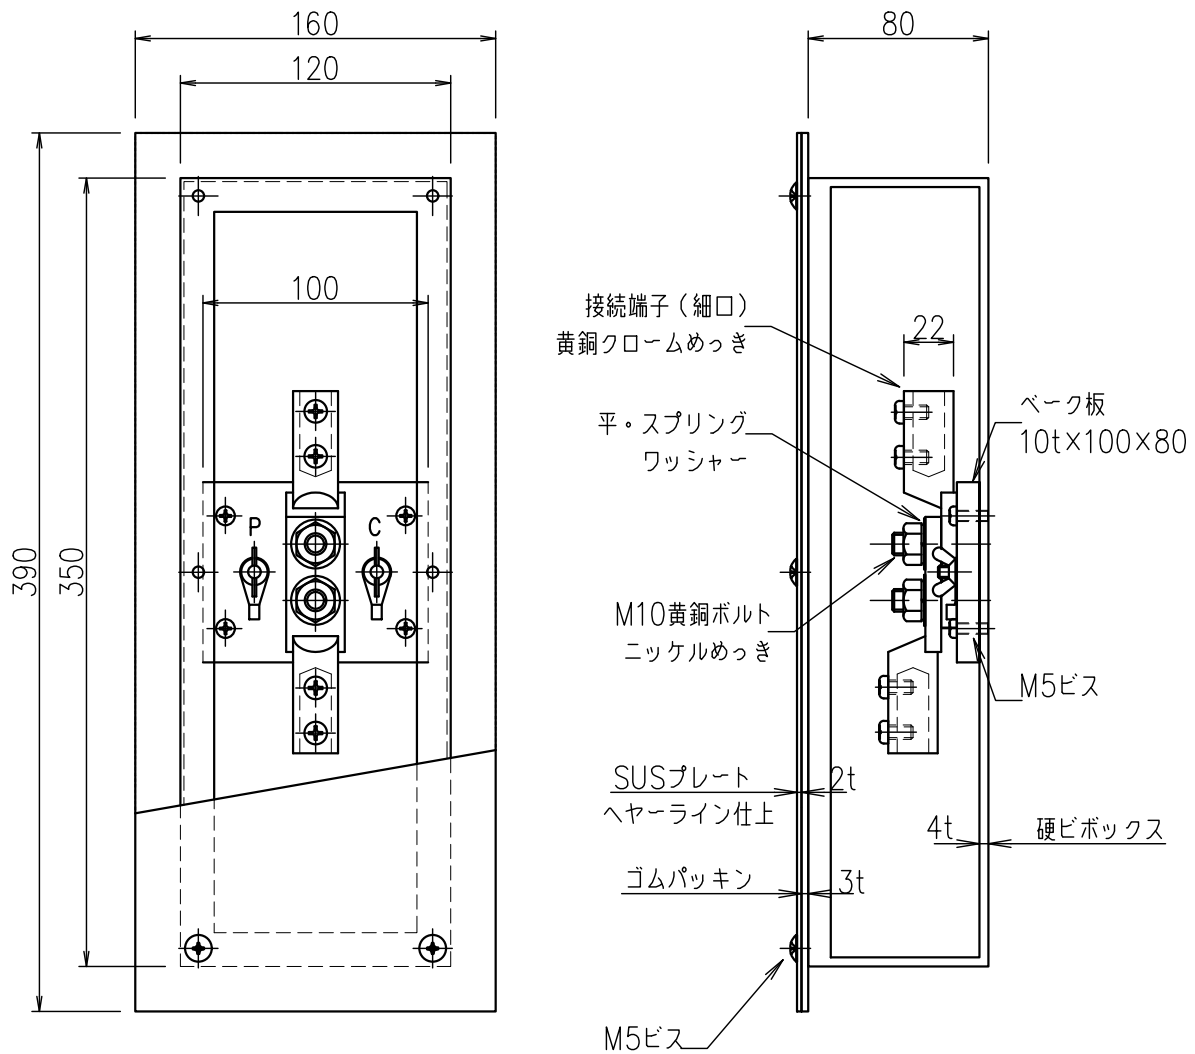

2端子BOXPC端子付（深さ80mm）

JOB
DATE

No.

QQB0426

埋込型（硬ビ）PL（SUS）（細口）

NIPエンジニアリング株式会社

SCALE

NON

品番	旧品番	ボックス	プレート	接続端子	重量 kg
QQB0426	N3423-A	硬質ビニール	ステンレス	細口	2.3