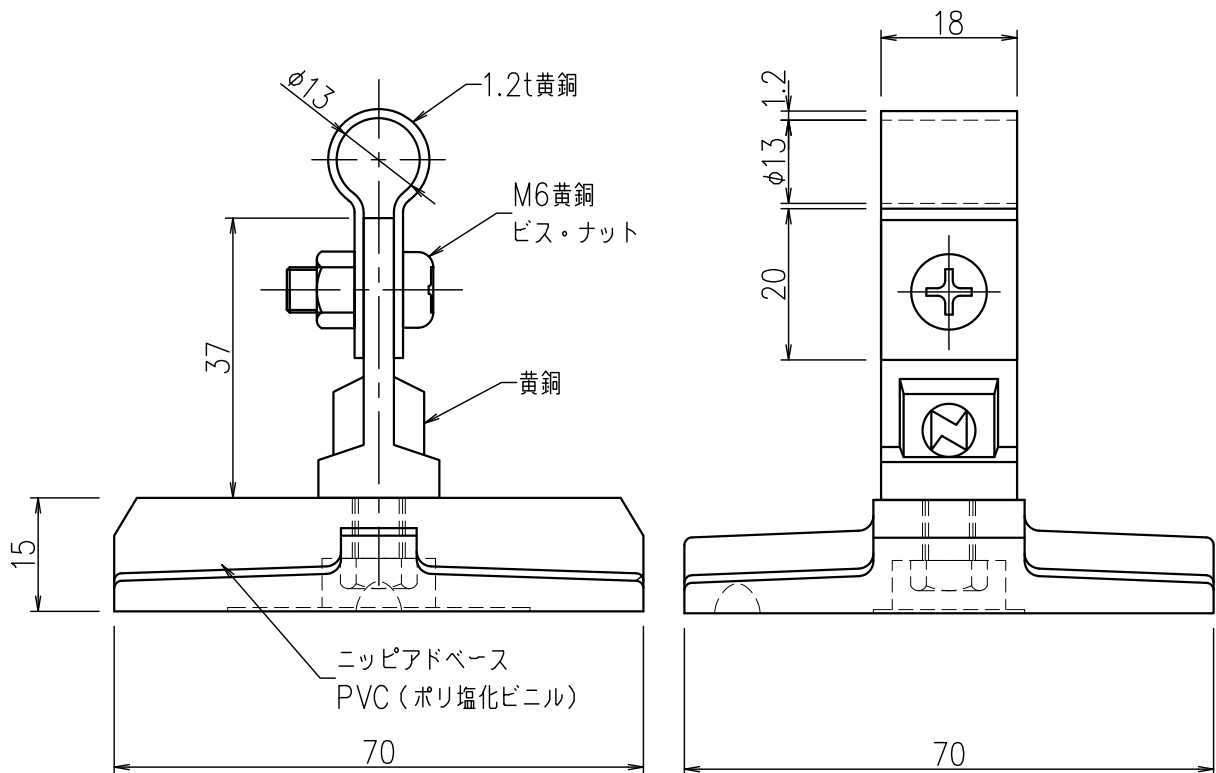

導線取付金物（黄銅、硬ビ台座）

JOB  
DATE

No.  
JJBDA2213

貼付用 Nip硬ビアドベース 2.0×19銅線用

NIPエンジニアリング株式会社

SCALE  
1/1

品番	旧品番	使用鬼燃線	重量 kg
JJBDA2213	-	2.0×19銅	0.122