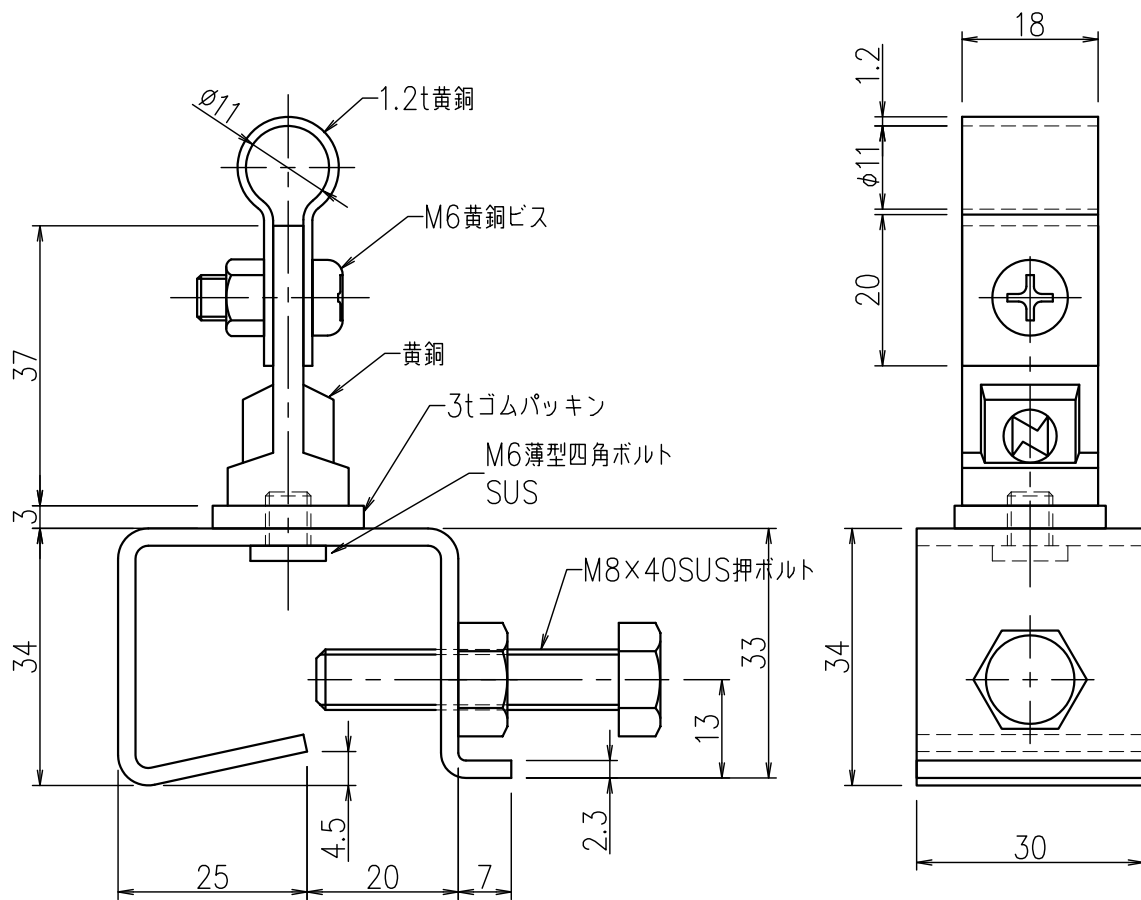

# 導線取付金物

JOB  
DATE

No.  
JJBDA2612

角馳用 2.0×13銅線用

NIPエンジニアリング株式会社

SCALE

1/1

品番	旧品番	使用鬼撚線
JJBDA2612	-	2.0×13銅