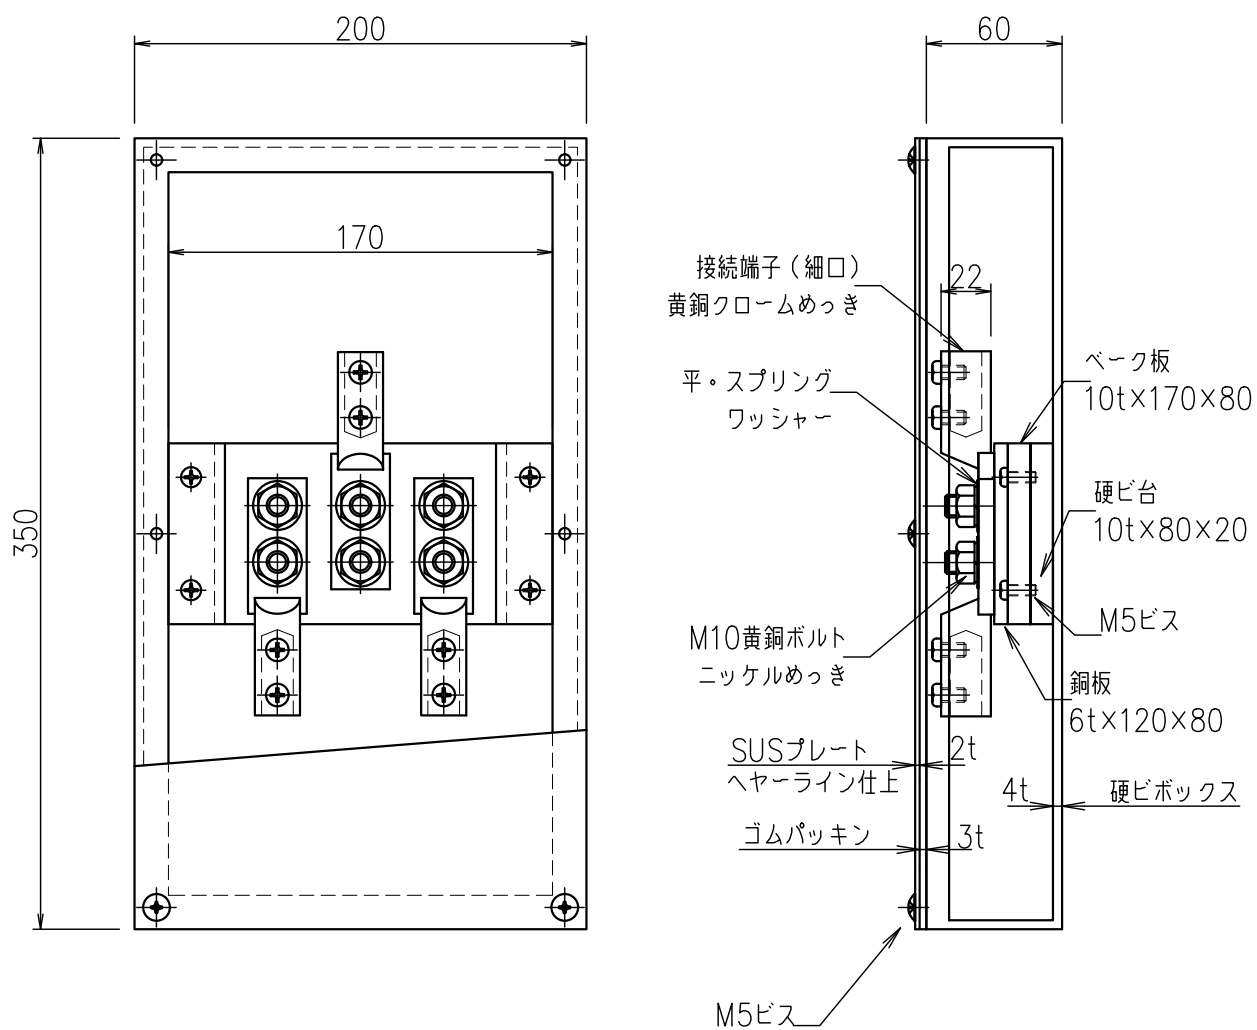

3端子BOX (深さ60mm)

JOB
DATE

No.

QQB0529

露出型 (硬ビ) PL (SUS) (細口)

NIPエンジニアリング株式会社

SCALE

NON

品番	旧品番	ボックス	プレート	接続端子	重量 kg
QQB0529	N3433-A	硬質ビニール	ステンレス	細口	3.4