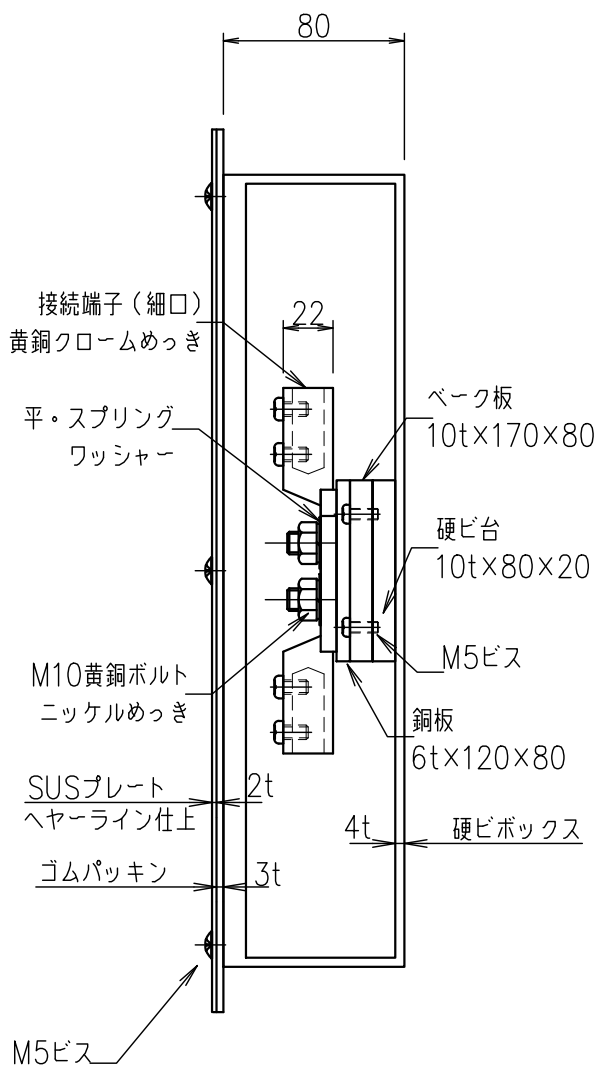

3端子BOX (深さ80mm)

JOB  
DATE

No.  
QQB0625

埋込型 (硬ビ) PL (SUS) (細口)

NIPエンジニアリング株式会社

SCALE  
NON

品番	旧品番	ボックス	プレート	接続端子	重量 kg
QQB0625	N3463-A	硬質ビニール	ステンレス	細口	3.8