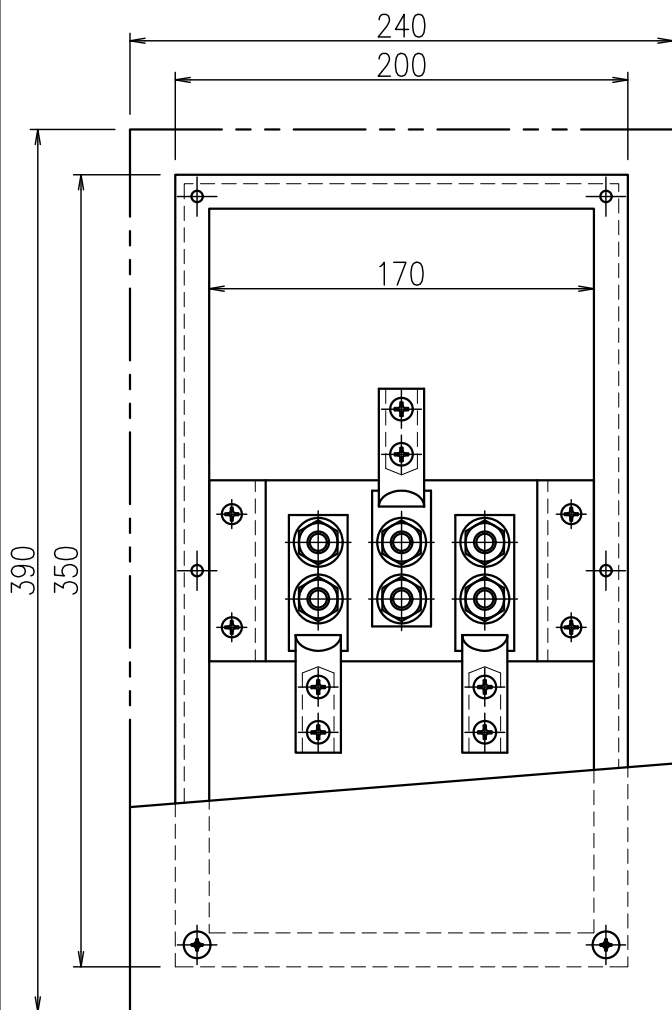

3端子BOX (深さ80mm)

JOB  
DATE

No.  
QQB0625

埋込型 (硬ビ) PL (SUS) (細口)

NIPエンジニアリング株式会社

SCALE  
NON

品番	旧品番	ボックス	プレート	接続端子	重量 kg
QQB0625	N3463-A	硬質ビニール	ステンレス	細口	3.8